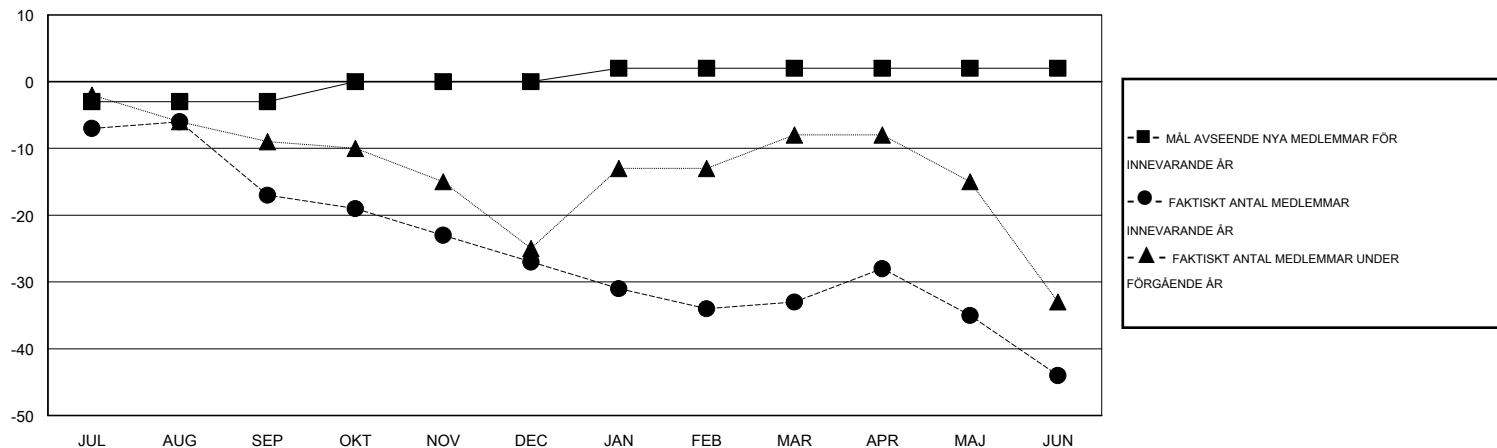

# MONTHLY MEMBERSHIP PROGRESS REPORT

District 101 B

Results as of: 6/30/2015

GMT: Kenneth Persson

OMRÅDE SWEDEN

GMT KO 4

Klubbar					Medlemmar				
RESULTAT FÖR 2014-2015					RESULTAT FÖR 2014-2015				
KVARTAL	MÅL AVSEENDE NYA KLUBBAR	NYA KLUBBAR	AVFÖRDA KLUBBAR	NETTOTILLVÄX T/MINSKNING	KVARTAL	MÅL AVSEENDE NYA MEDLEMMAR	CHARTER OCH TILLAGDA NYA MEDLEMMAR	AVFÖRDA MEDLEMMAR	NETTOTILLVÄX T/MINSKNING
JUL/AUG/SEP	0	0	0	0	JUL/AUG/SEP	-3	8	25	-17
OKT/NOV/DEC	0	0	0	0	OKT/NOV/DEC	3	13	23	-10
JAN/FEB/MAR	0	0	0	0	JAN/FEB/MAR	2	18	24	-6
APR/MAJ/JUN	0	0	0	0	APR/MAJ/JUN	0	16	27	-11

MÅL OCH FAKTISKT ANTAL NYA KLUBBAR

MÅL OCH FAKTISKT ANTAL MEDLEMMAR

NEDLAGDA KLUBBAR: 0	27 CLUBS OF 48 TOG UPP EN ELLER FLER NYA MEDLEMMAR	<b>KÖNSFÖRDELNING</b>
		MAN 816 (82.18%)
		KVINNA 177 (17.82%)
<b>AVFÖRDA MEDLEMMAR</b>	<a href="#">KLICKA HÄR FÖR INFORMATION OM STATUS</a>	<b>FAMILJEMEDLEMMAR</b> 96
AVLIDNA 7		HUVUDMAN I HUSHÄLLET 48
NEDLAGD KLUBB 0		INGEN HUVUDMAN I HUSHÄLLET 48
ÖVRIGA 92		
<b>TOTAL 99</b>		